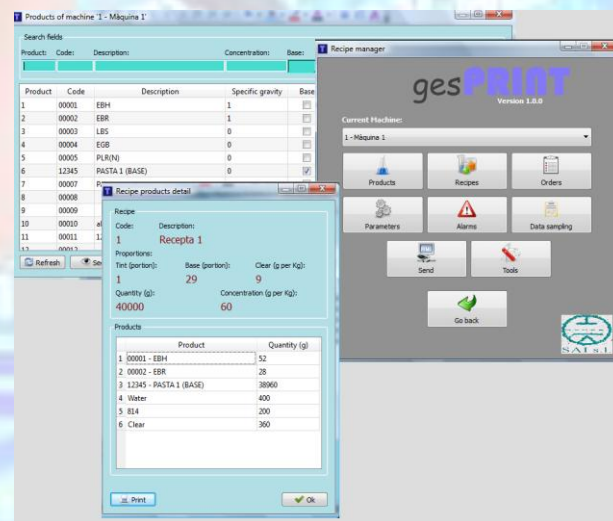

DPP 20.24

-Sistema de dosificación gravimétrico. DPP para pigmentos y pastas.

DPP20.24 es un Dosificador de pigmentos Gravimétrico para pigmentos y pastas para la estampación, trabaja indistintamente con productos base agua o disolventes, con este sistema se obtiene una gran precisión y repetitibilidad. Basado en un HMI industrial con capacidad de 100.000 recetas. Con sistema de recirculación .

Programa para PC de gestión de productos y formulas para la dosificación de los productos.

Permite a su vez gestionar los parámetros de la maquina y crear un histórico de pesadas y alarmas .

Sistema centralizado, gestión de programas y datos, posibilidad de adquirir datos de una forma directa a través de FTP.